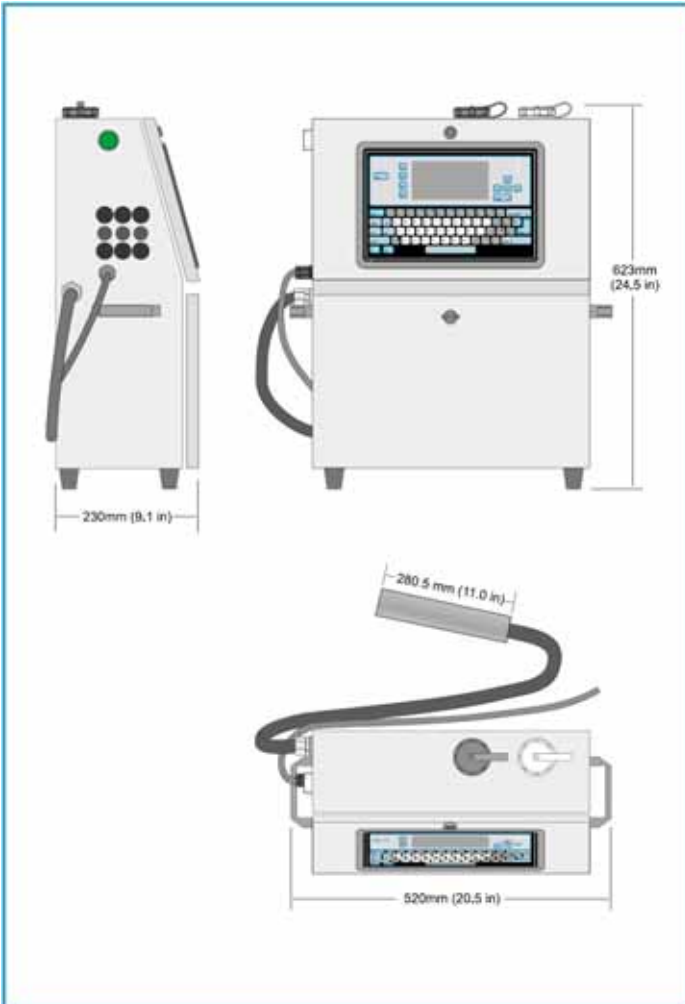

Dimensões

Videojet TotalSource®

O programa **TotalSource** é o melhor e mais completo sistema de suporte técnico do mercado. Estes serviços incluem assistência a aplicações, treinamento a operadores e um completo programa de serviços de manutenção, premiando a fidelidade dos clientes. O programa **TotalSource** garante total satisfação do cliente.

Suporte quando você necessita

© 2003 Videojet Technologies Inc. – Todos os direitos reservados.

A política da Videojet Technologies Inc. é de melhoria contínua dos produtos. Nos reservamos o direito de alterar o projeto e/ou especificações sem aviso prévio. Videojet, e **TotalSource** são marcas registradas

CERTIFIED
ISO 9001
DOCUMENTED QUALITY

Especificações

Características Gerais:

- Limpeza automática do cabeçote na partida e na parada do jato de tinta
- Gabinete em aço inox 304 com grau IP53
- Até 3 linhas de impressão
- Criação e edição de mensagens WYSIWYG
- Indicador de manutenção preventiva
- Visor em diversos idiomas, incluindo Português, Inglês e Espanhol.
- Teclado tipo QWERTY
- Códigos de barra (UPC A, Code128, Code 39, EAN 128, EAN 8 & 13, Interleaved 2 of 5)
- Criação de logos no teclado da máquina
- Proteção por senha
- Datas de fabricação e validade
- Contadores
- Capacidade de impressão contínua
- Impressão de caracteres especiais
- Distância de impressão: 9 mm
- Umbilical de 3 m
- Memória para 25 mensagens

Características de impressão:

- Até 1600 caracteres/seg./linha
- Altura de impressão de 2 a 10 mm
- Fontes de 5 x 5, 5 x 7, 6 x 9, 11 x 16 e 17 x 24

Requerimentos Elétricos:

- 110/230 VAC, 50/60 Hz
- 200VA

Requerimentos Ambientais:

- Temperatura de trabalho de 5°C a 40°C
- Umidade até 90% sem condensação

Tintas:

- Uma grande linha de tintas, incluindo tintas de baixo impacto ambiental e tintas para substratos específicos, para uma variedade de indústrias e aplicações.

Conexões:

- Codificador de eixo (encoder)
- Detector de produto NPN/PNP
- Porta serial RS232C

Opcionais:

- Kit de pressurização do cabeçote
- Alarme luminoso
- Seleção remota de mensagens
- Saídas de alarme com relés
- Porta de comunicação RS485
- Software Connector para ligação em rede