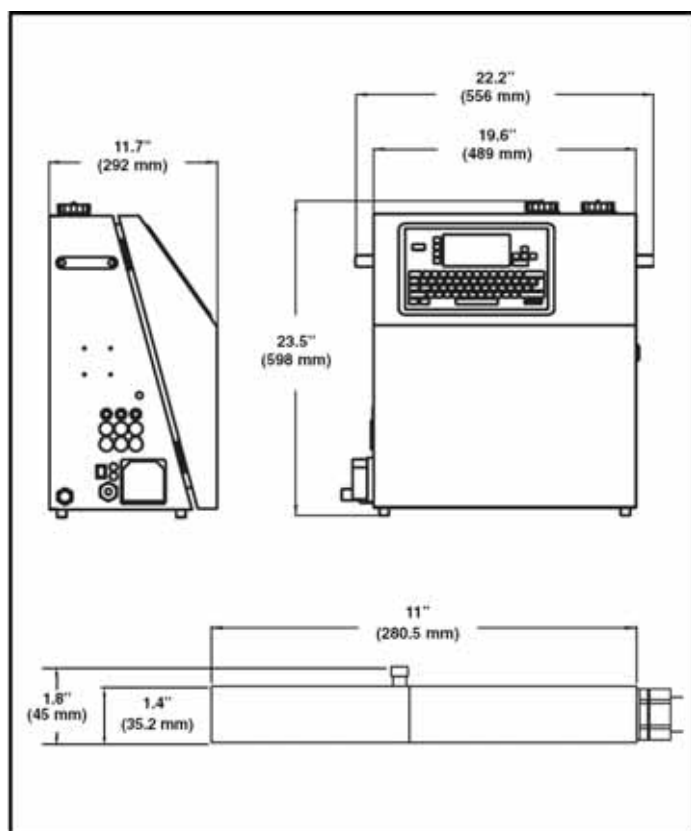

Dimensões

Videojet TotalSource®

O programa **TotalSource** é o melhor e mais completo sistema de suporte técnico do mercado. Estes serviços incluem assistência a aplicações, treinamento a operadores e um completo programa de serviços de manutenção, premiando a fidelidade dos clientes. O programa **TotalSource** garante total satisfação do cliente.

Suporte quando você necessita

© 2006 Videojet Technologies Inc. – Todos os direitos reservados.

A política da Videojet Technologies Inc. é de melhoria contínua dos produtos. Nos reservamos o direito de alterar o projeto e/ou especificações sem aviso prévio. Videojet, e **TotalSource** são marcas registradas

CERTIFIED
ISO 9001
DOCUMENTED QUALITY

Especificações

Características Gerais:

- Até 4 linhas de impressão
- Limpeza automática do cabeçote na partida e na parada do jato de tinta
- Visor em diversos idiomas, incluindo Português, Inglês e Espanhol.
- Baixo consumo de solvente
- Gabinete em aço inox com grau IP54
- Criação e edição de mensagens WYSIWYG
- Indicador de manutenção preventiva
- Teclado tipo QWERTY
- Códigos de barra (UPC A, Code128, Code 39, EAN 128, EAN 8 & 13, Interleaved 2 of 5)
- Criação de logos no teclado da máquina
- Proteção por senha
- Datas de fabricação e validade
- Contadores
- Capacidade de impressão contínua
- Impressão de caracteres especiais
- Distância de impressão: 14 mm
- Umbilical de 3 m
- Memória multi-mensagens
- Impressão em torre ("tower print")
- Facilidade para impressão de comprimento

Características de impressão:

- Até 2133 caracteres/seg./linha
- Altura de impressão de 2 a 10 mm
- Fontes: 5x5, 5x7, 6x9, 8x12, 11x16, 14x19, 17x24

Requerimentos Elétricos/Ambientais:

- 110/230 VAC, 50/60 Hz
- 200VA
- Temperatura de trabalho de 5°C a 45°C
- Umidade até 90% sem condensação

Tintas:

- Uma grande linha de tintas pigmentadas incluindo branca, azul, amarela e preta

Conexões:

- Codificador de eixo (encoder)
- Detector de produto NPN/PNP
- Porta serial RS232C

Opcionais:

- Kit de pressurização do cabeçote
- Alarme luminoso
- Cabeçote 90°
- Seleção remota de mensagens
- Saídas de alarme com relés
- Porta de comunicação RS485
- Software Connector para ligação em rede