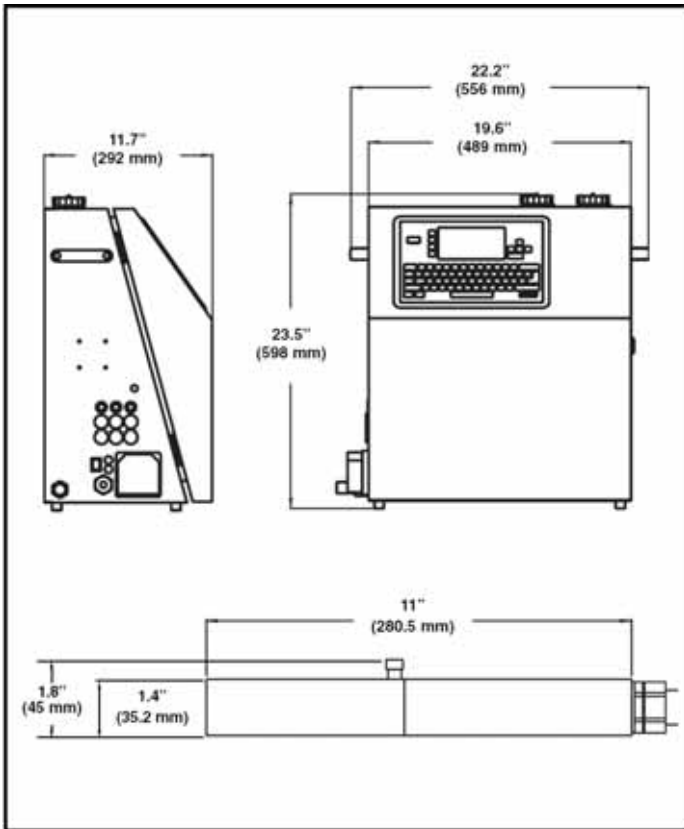

### ***Impressora Ink Jet de Pequenos Caracteres***

A Videojet 46s é uma impressora a jato de tinta de pequenos caracteres que oferece a maior confiabilidade com custos operacionais reduzidos.

- Bomba interna elimina a necessidade de ar comprimido.
- Imprime até 4 linhas de texto, códigos de barra e logotipos
- Velocidades de até 5,4 m/s
- Limpeza automática do cabeçote na partida e na parada do jato de tinta.
- Gabinete robusto em aço inoxidável, IP54.
- Interface fácil de usar simplifica a criação de mensagens.
- Totalmente compatível com o software Connector para conexão em rede

### Dimensões

#### Características Gerais:

- Até 4 linhas de impressão
- Limpeza automática do cabeçote na partida e na parada do jato de tinta
- Visor em diversos idiomas, incluindo Português, Inglês e Espanhol.
- Baixo consumo de solvente
- Gabinete em aço inox com grau IP54
- Criação e edição de mensagens WYSIWYG
- Indicador de manutenção preventiva
- Teclado tipo QWERTY
- Códigos de barra (UPC A, Code128, Code 39, EAN 128, EAN 8 & 13, Interleaved 2 of 5)
- Criação de logotipos no teclado da máquina
- Proteção por senha
- Datas de fabricação e validade
- Contadores
- Capacidade de impressão contínua
- Impressão de caracteres especiais
- Distância de impressão: 9 mm
- Umbilical de 3 m (6m opcional)
- Memória multi-mensagens

#### Características de impressão:

- Até 2133 caracteres/seg./linha
- Altura de impressão de 2 a 10 mm
- Fontes: 5x5, 5x7, 6x9, 8x12, 11x16, 14x19, 17x24